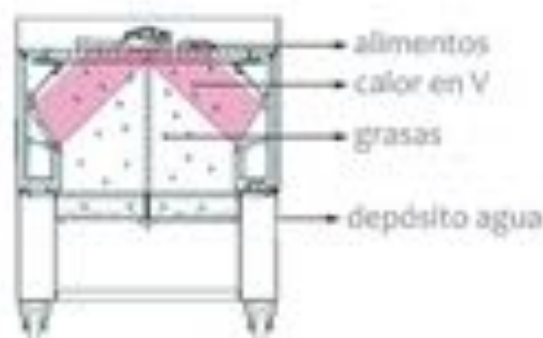

Parrillas de agua

- Fabricada en acero inox, el más robusto con sus 5 mm de espesor
- Funcionamiento sin piedra lávica, utiliza ladrillo cerámico en forma de
- Calor directo, no produce benzopirenos cancerígenos al no llevar pie
- Reducido consumo (no lleva piedra) y gran rendimiento
- Depósito de agua inferior que transmite humedad al asado
- Fácil limpieza: basta con llenar y vaciar el depósito de agua
- Muy rápida: tan solo tarda 2 minutos en estar preparada
- Invento patentado
- Gran variedad de modelos, incluso asadores de pollos

Parrilla

Línea 700

Parrilla	modelo	potencia	dimensiones	precio
Parrilla horizontal	GHP 2/500 TOP	22 kW	750x768x85 mm	5.862.00 €
Parrilla horizontal	GHP 2/500	14,40 kW	500x768x850 mm	4.646.00 €
Parrilla horizontal	GHP 2/500	22 kW	750x768x850 mm	5.862.00 €

Línea 900

Parrilla horizontal	GHP 2/700	21,2 kW	500x900x850 mm	6.045.00 €
Parrilla horizontal	GHP 2/800	26 kW	800x900x850 mm	6.991.00 €
Parrilla horizontal	GHP 2/800 Rotativo	26 kW	800x900x850 mm	8.302.00 €

Mega parrilla horizontal

	GHP R4/1700	26 kW	1700x1000x964 mm	75.006.00 €

Garden Grill

Parrilla horizontal sin techo	82/5	14,4 kW	1080x874x180 mm	5.951.00 €
Parrilla horizontal con techo	82/5 CC	14,4 kW	1394x935x1929 mm	6.369.00 €
Parrilla horizontal sin techo	82/6	22 kW	1000x874x180 mm	7.441.00 €
Parrilla horizontal con techo	82/6 CC	22 kW	1614x935x1929 mm	7.872.00 €

Parrilla vertical (eléctrica)

Parrilla vertical	GV2	7,8 kW	577x799x1540 mm	6.305.00 €
Parrilla vertical	GV3	10,4 kW	732x799x1540 mm	7.677.00 €
Parrilla vertical	GV4	13 kW	890x799x1540 mm	9.033.00 €
Parrilla vertical	GV5	15,6 kW	1044x799x1540 mm	10.144.00 €

ACCESORIOS

- Rejilla 50 - 180,00 €
- Rejilla 80 - 200,00 €
- Rejilla rotativa - 240,00 €
- Rejilla cilíndrica - 310,00 €

- Espada animal entero - 300,00 €
- Rejilla cochinito - 260,00 €
- Espada carne - 160,00 €

- Tanque limpieza TV 2 - 195,00 €
- Tanque limpieza TV 3 - 240,00 €
- Tanque limpieza TV 4 - 285,00 €
- Tanque limpieza TV 5 - 320,00 €

- Rejilla eléctrica individual - 315,00 €
- Sistema desagüe - 340,00 €

NOTA: todos los modelos a GAS (butano, propano, ciudad,...) excepto parrilla vertical (pollos)